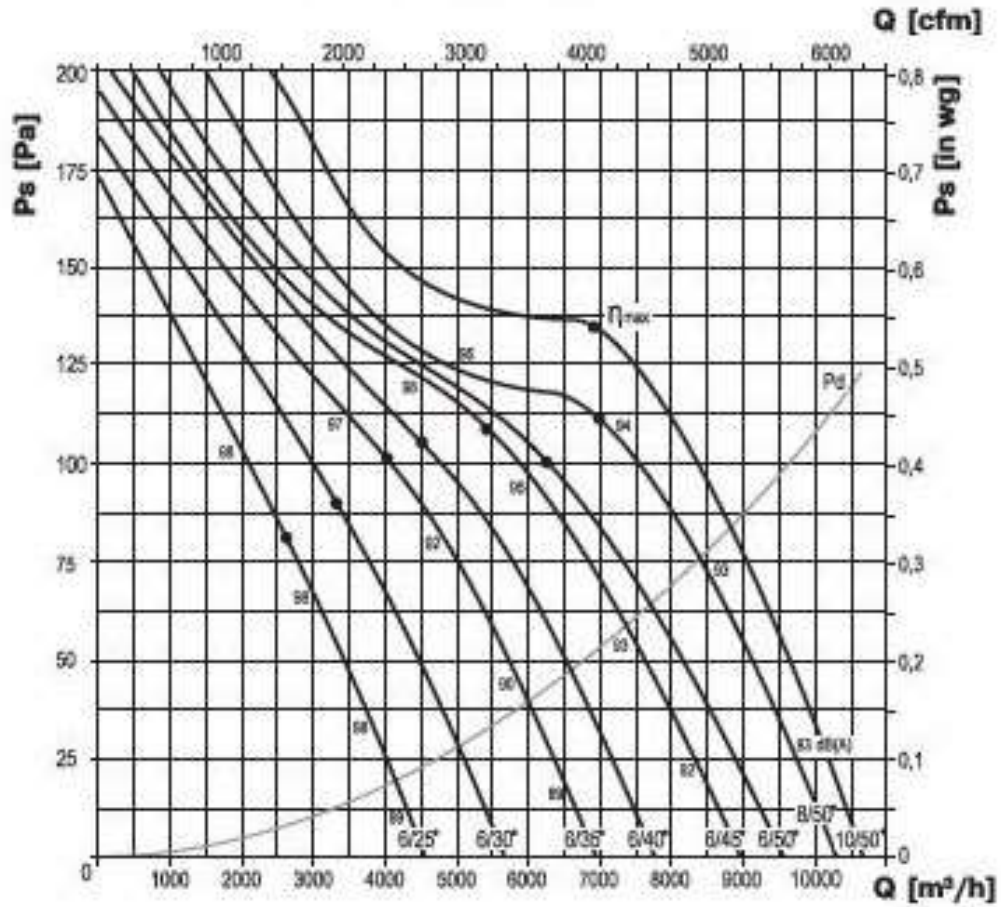

اصفهان دما
شرکت مهندسی و تولیدی

AM-500

1400RPM