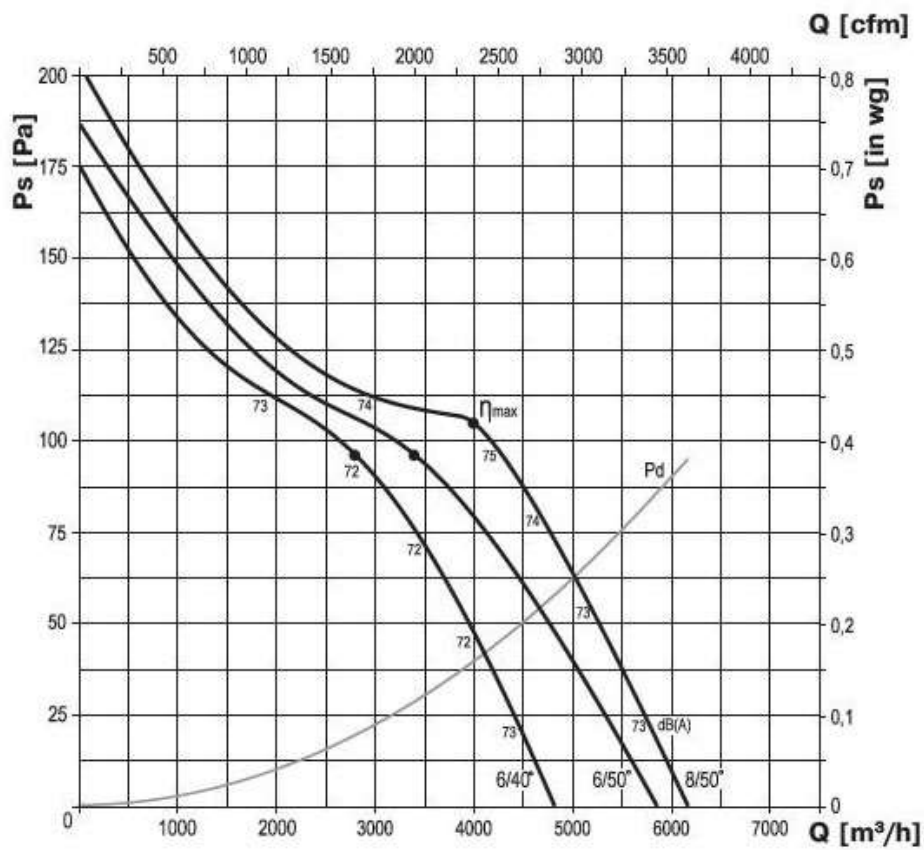

اصفهان دما
شرکت مهندسی و تولیدی

AM-400

1400RPM

اصفهان دما
شرکت مهندسی و تولیدی

AM-400

2800RPM

اصفهان دما
شرکت مهندسی و تولیدی

AM-450