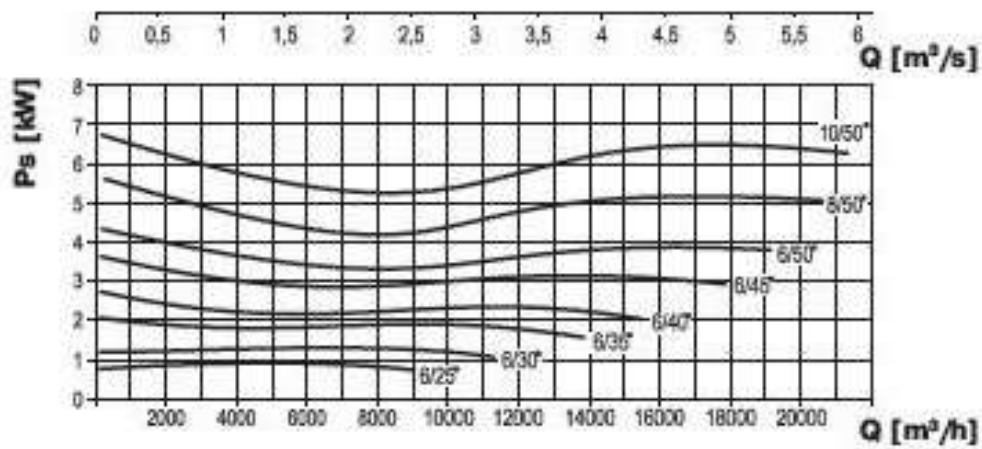

اصفهان دما
شرکت مهندسی و تولیدی

AM-500

2800RPM