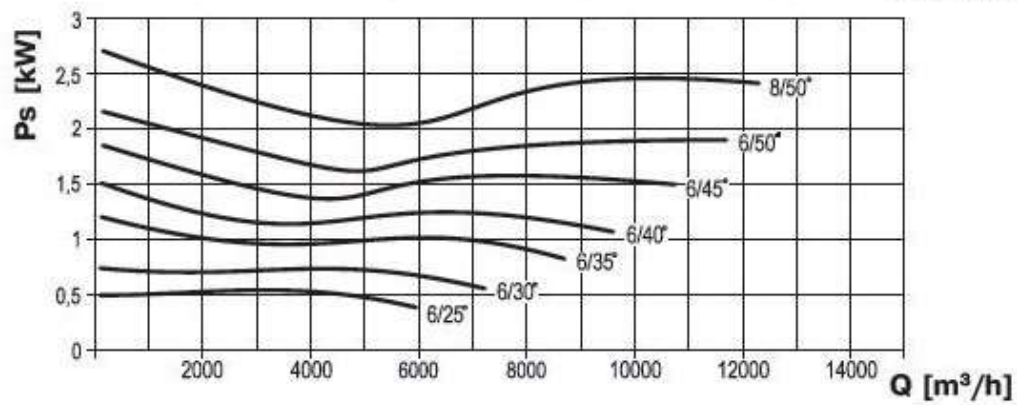

اصفهان دما
شرکت مهندسی و تولیدی

AM-400

2800RPM