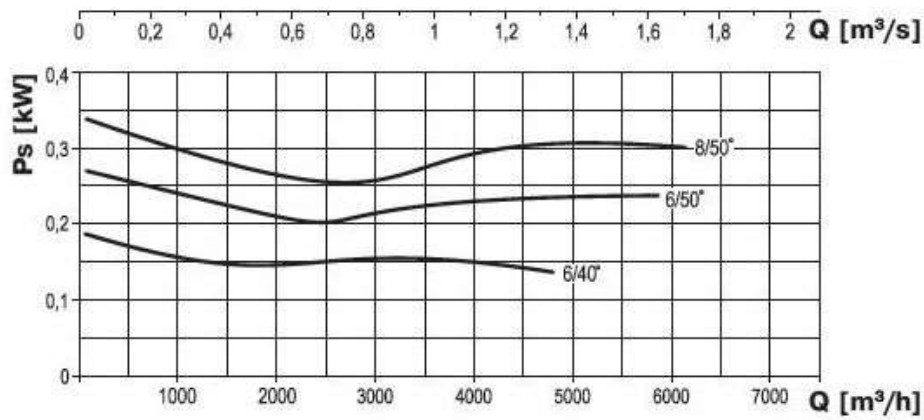

اصفهان دما
شرکت مهندسی و تولیدی

AM-400

1400RPM