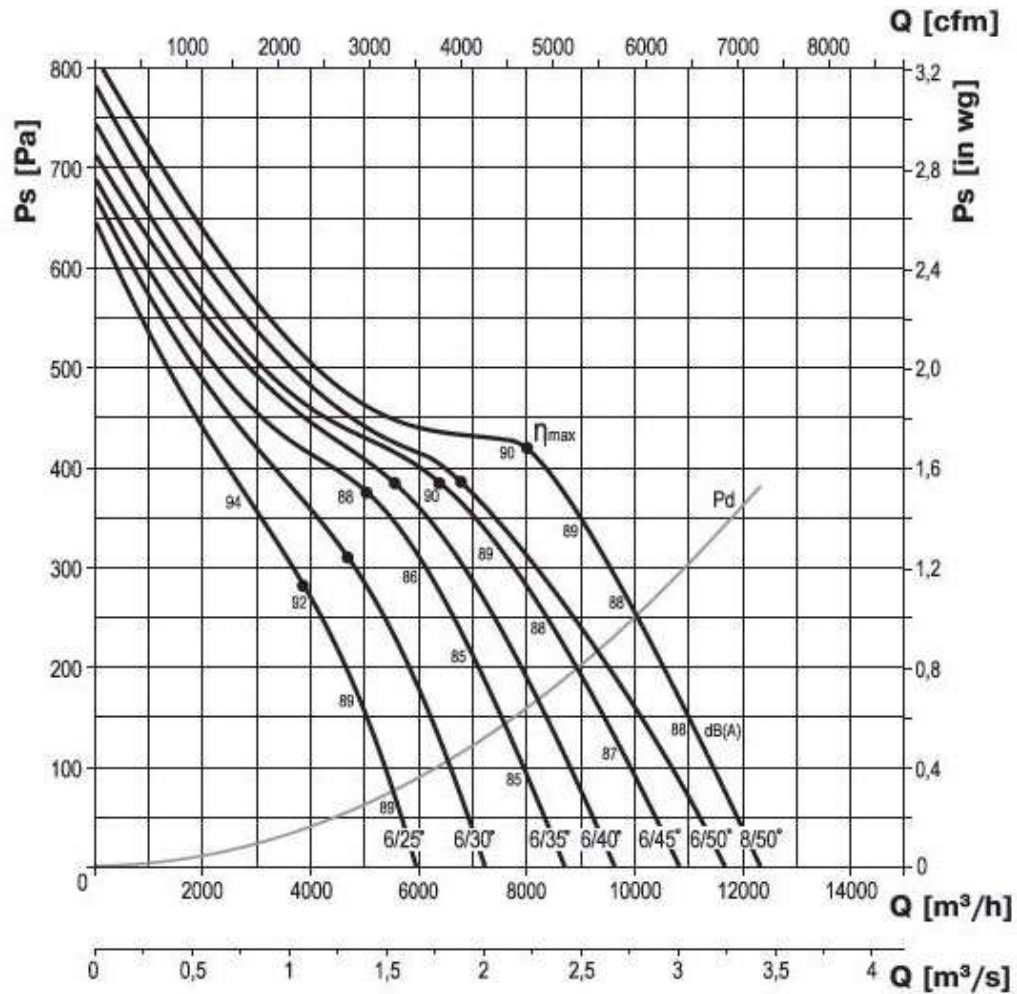

اصفهان دما
شرکت مهندسی و تولیدی

AM-400

1400RPM

اصفهان دما
شرکت مهندسی و تولیدی

AM-400

2800RPM

اصفهان دما
شرکت مهندسی و تولیدی

AM-450