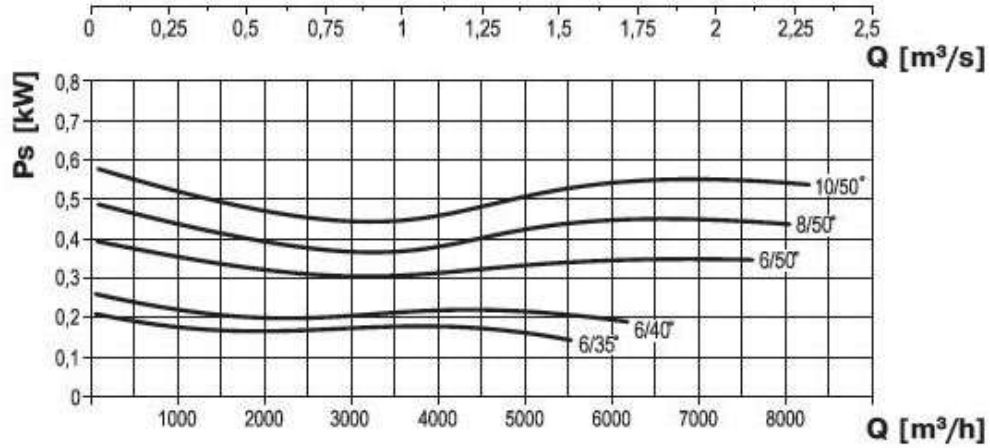

اصفهان دما
شرکت مهندسی و تولیدی

AM-450

1400RPM