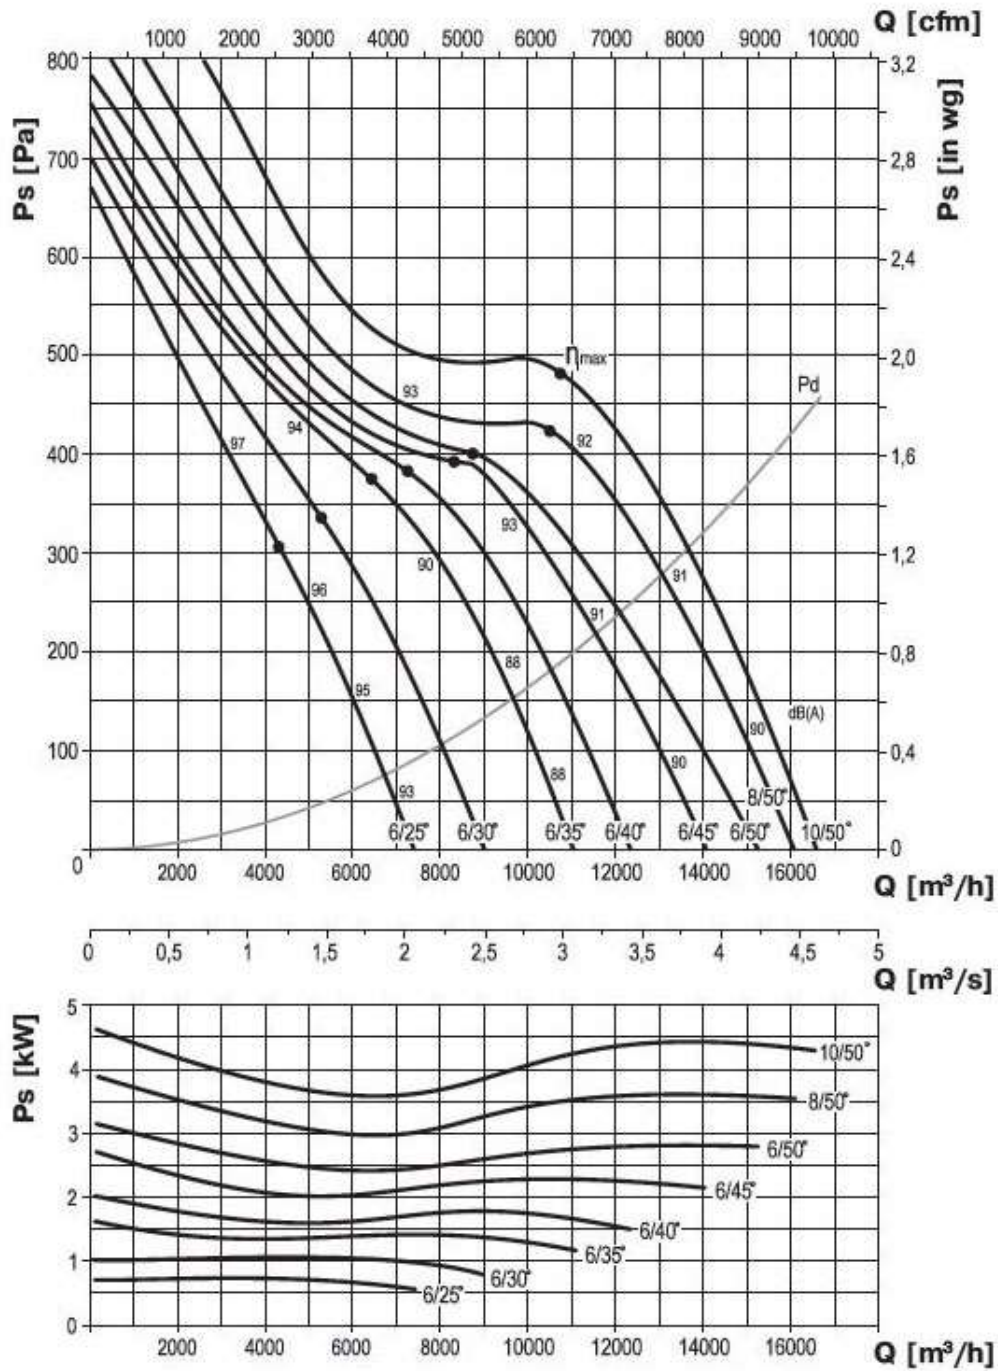

1400RPM

اصفهان دما
شرکت مهندسی و تولیدی

AM-450

2800RPM

اصفهان دما
شرکت مهندسی و تولیدی

AM-500

1400RPM

اصفهان دما
شرکت مهندسی و تولیدی