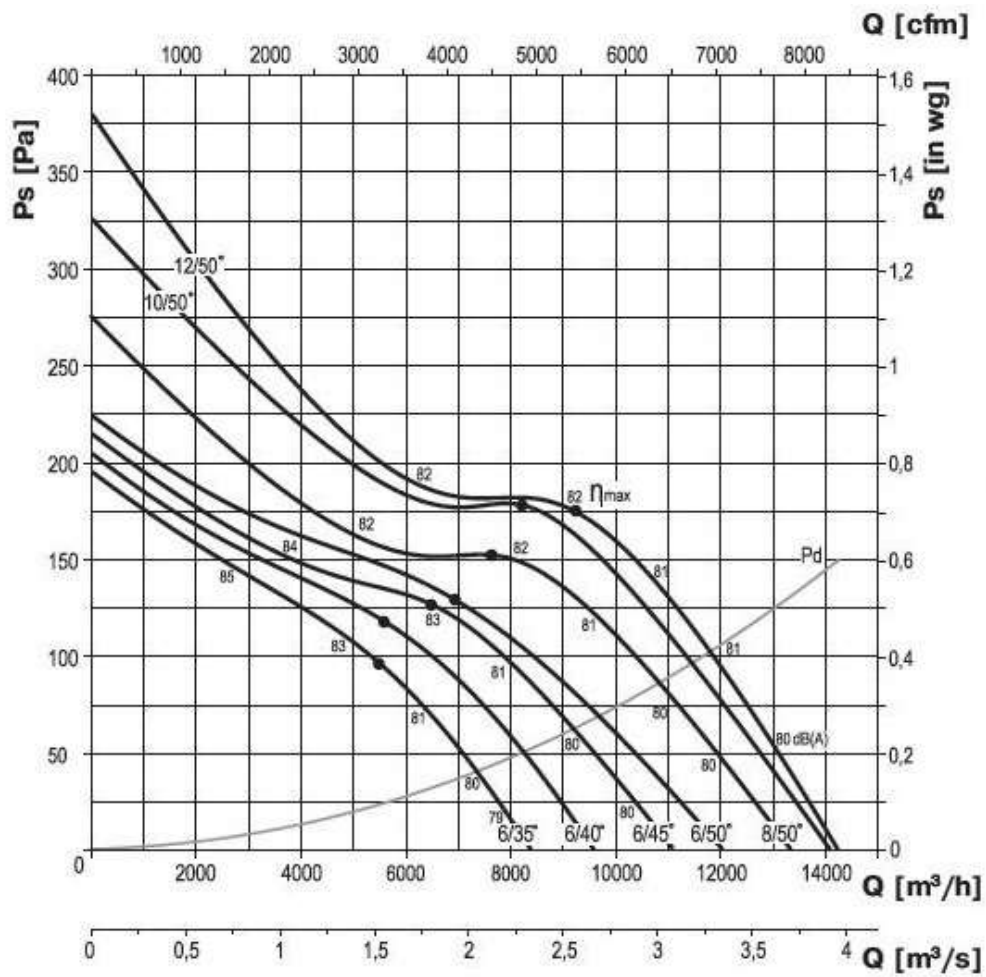

AM-500

2800RPM

اصفهان دما
شرکت مهندسی و تولیدی

AM-560

1400RPM

اصفهان دما
شرکت مهندسی و تولیدی

AM-560

2800RPM