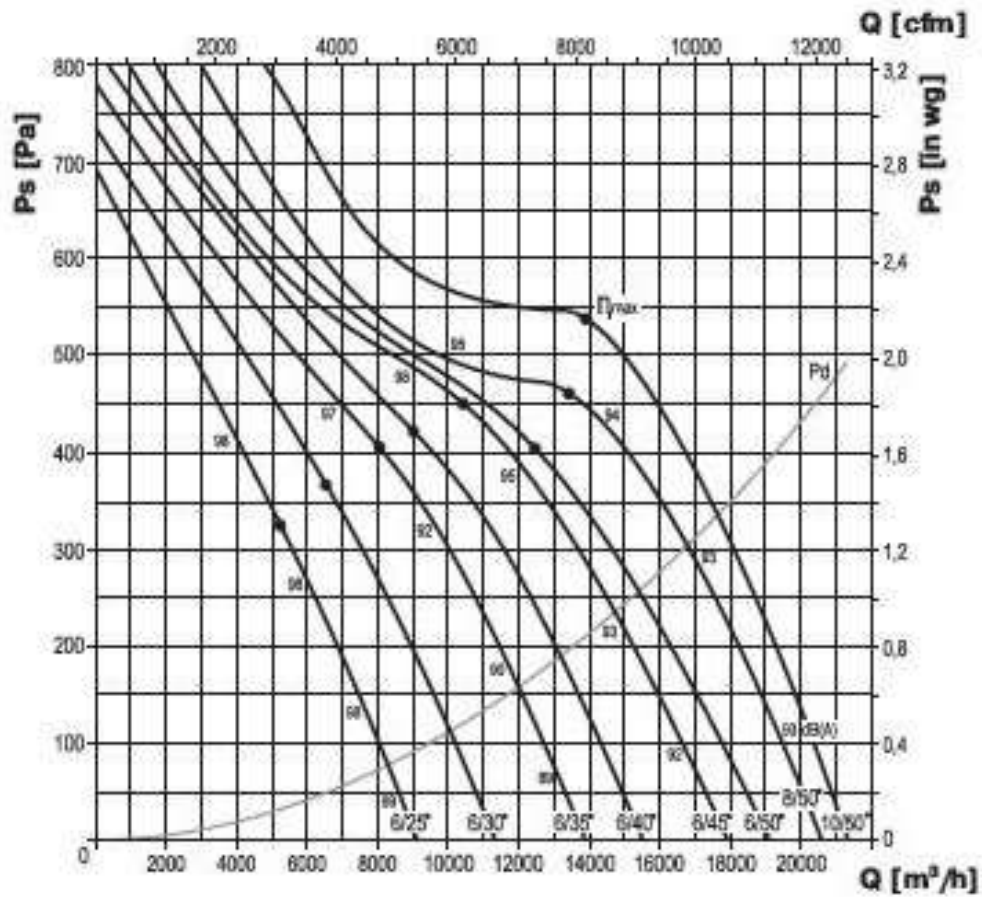

AM-500

2800RPM

اصفهان دما
شرکت مهندسی و تولیدی

AM-560

1400RPM

اصفهان دما
شرکت مهندسی و تولیدی

AM-560

2800RPM