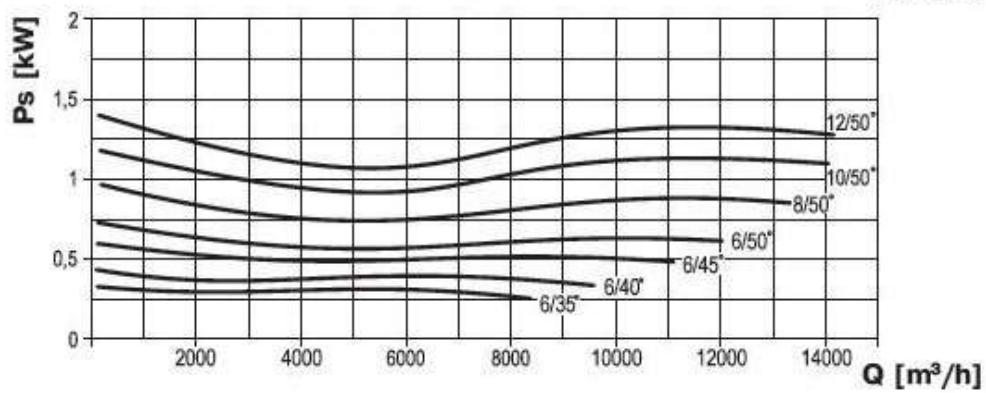

AM-500

2800RPM

اصفهان دما
شرکت مهندسی و تولیدی

AM-560

1400RPM

اصفهان دما
شرکت مهندسی و تولیدی

AM-560

2800RPM