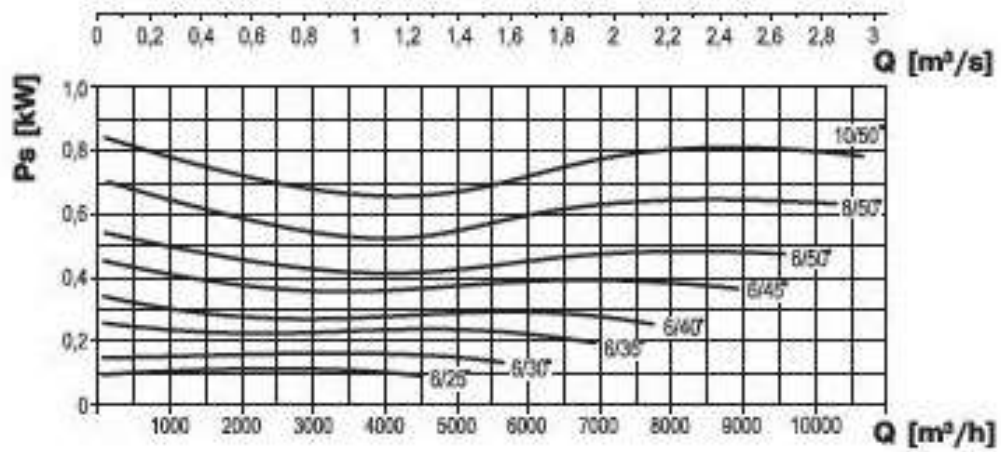

1400RPM

اصفهان دما
شرکت مهندسی و تولیدی

AM-450

2800RPM

اصفهان دما
شرکت مهندسی و تولیدی

AM-500

1400RPM

اصفهان دما
شرکت مهندسی و تولیدی