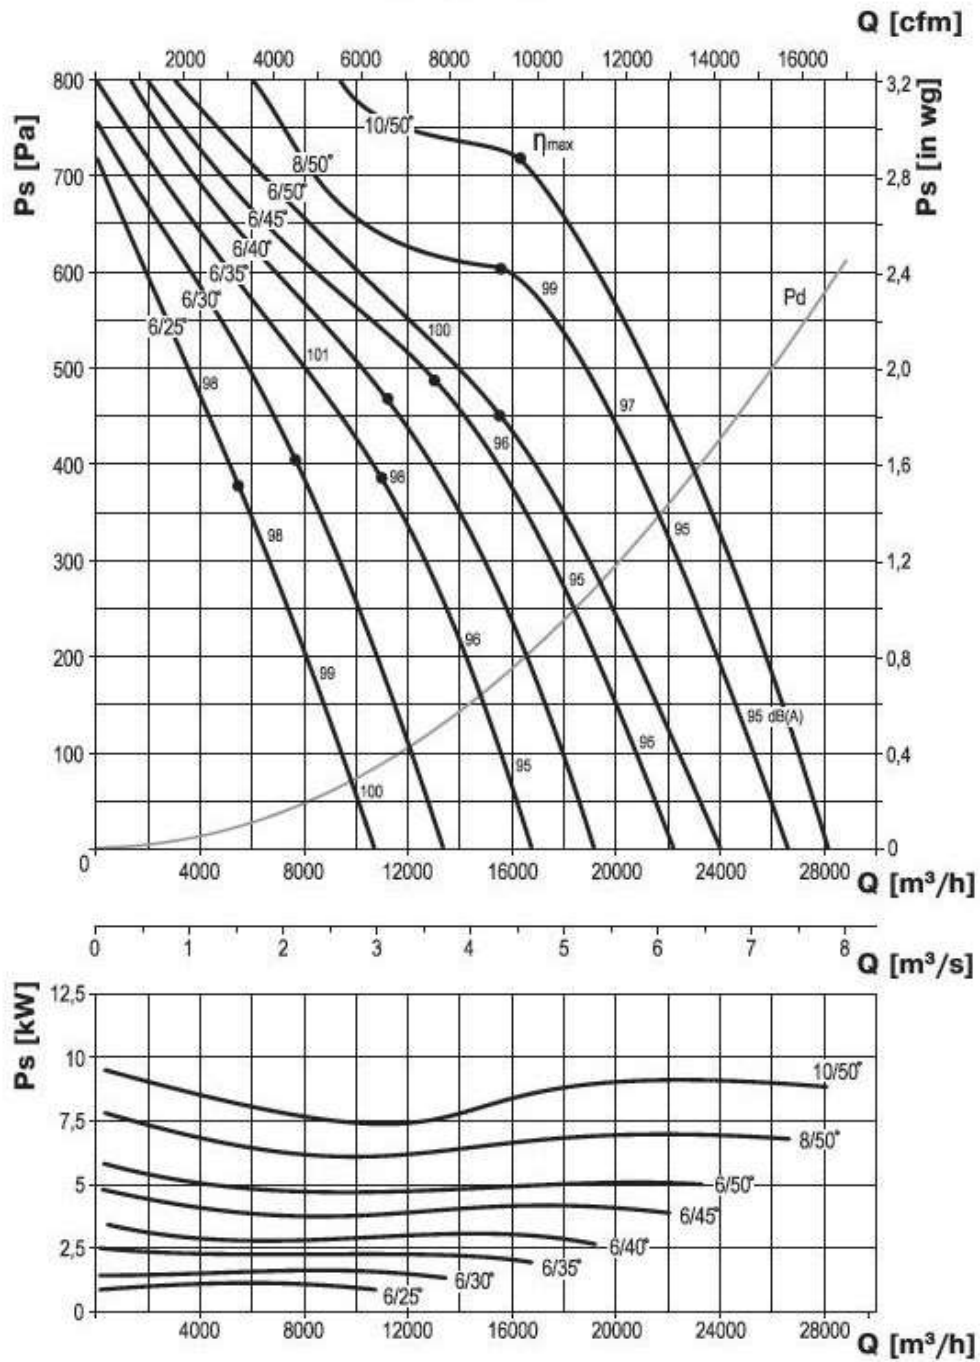

AM-500

2800RPM

اصفهان دما
شرکت مهندسی و تولیدی

AM-560

1400RPM

اصفهان دما
شرکت مهندسی و تولیدی

AM-560

2800RPM