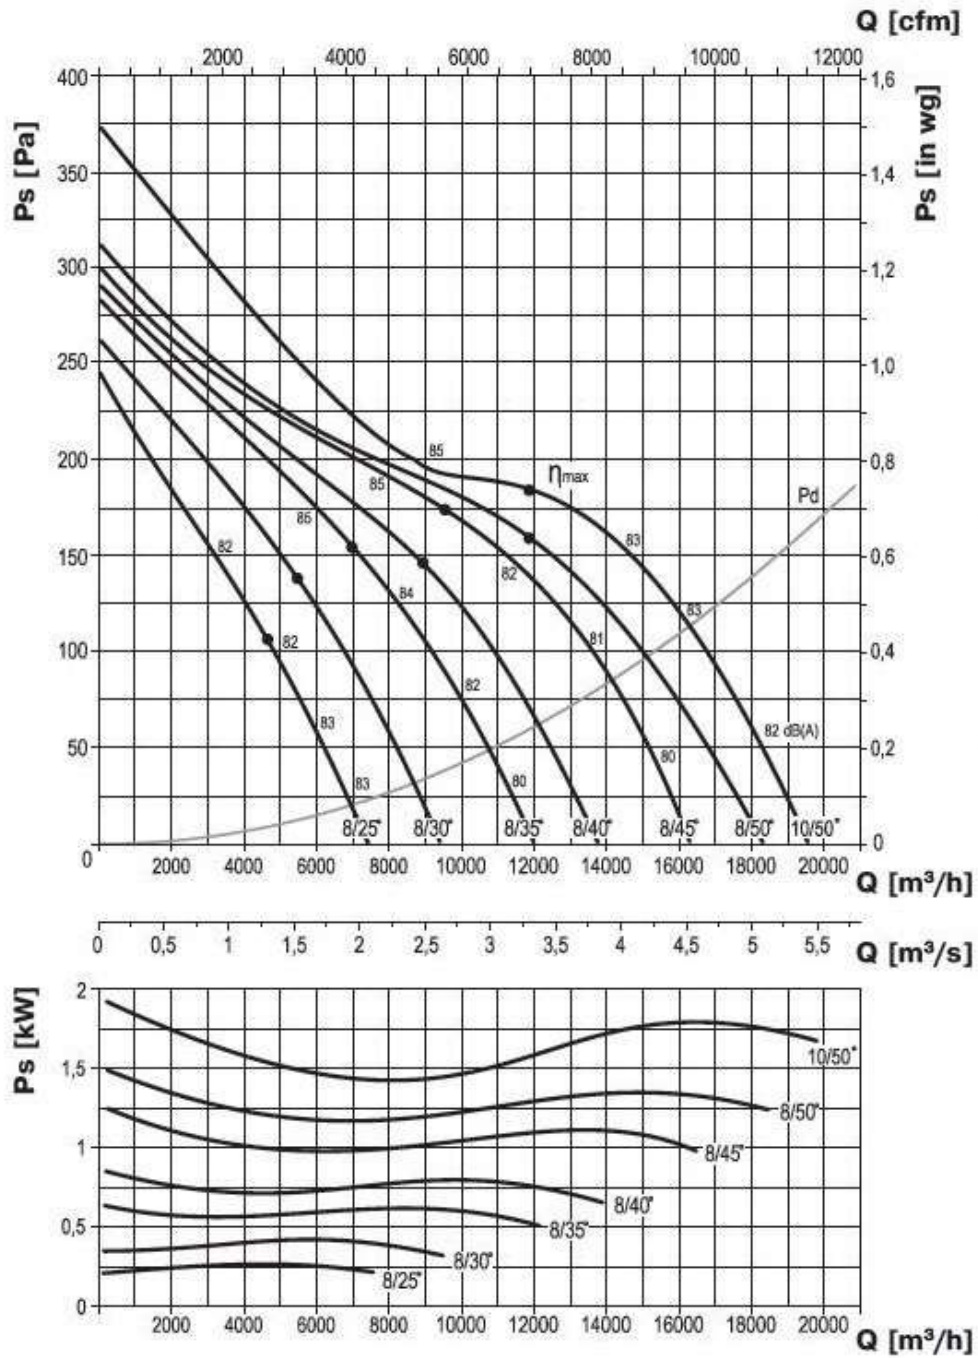

اصفهان دما
شرکت مهندسی و تولیدی

AM-630

1400RPM