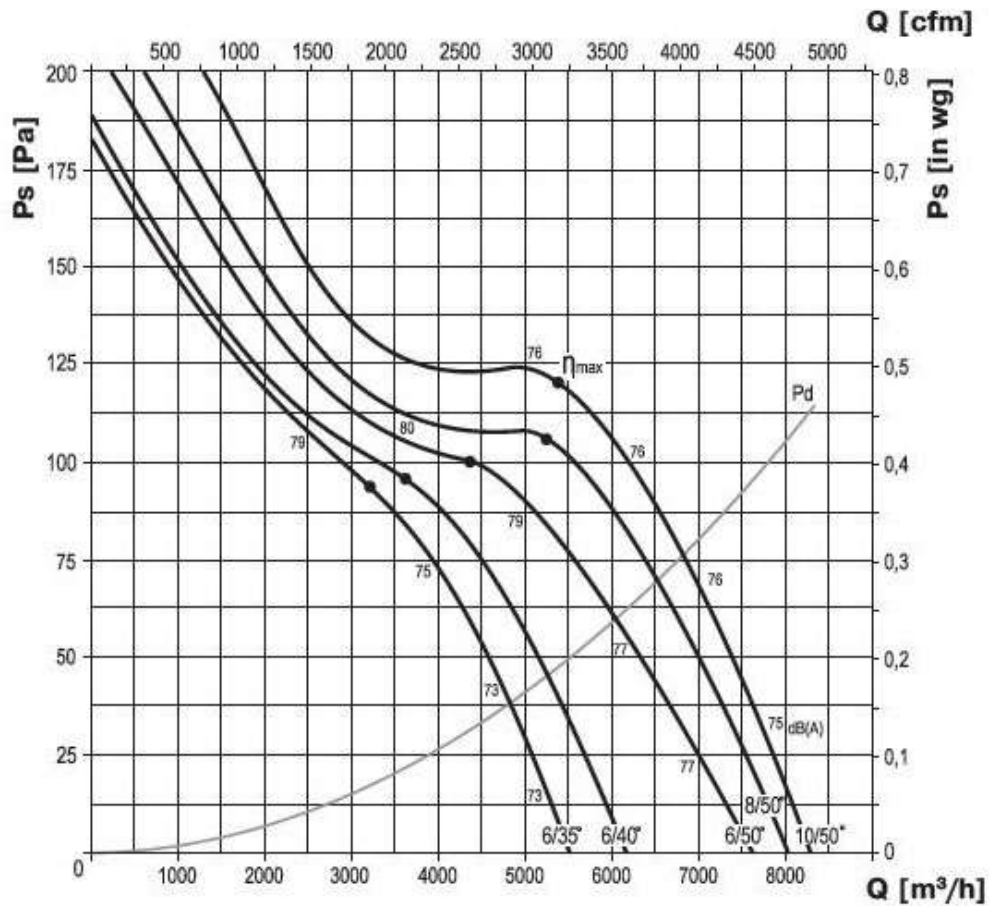

اصفهان دما
شرکت مهندسی و تولیدی

AM-450

1400RPM